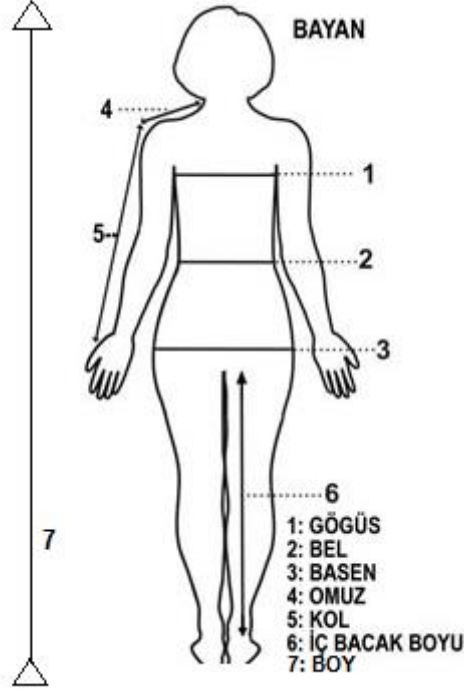

ROMAN

Pantolon

KOD:Y1712026

TOLERANS ÖLÇÜLERİ	ÖLÇÜM YERLERİ		34	36	38	40	42	44
CM								
+/-0,5		Arka boy(kemer dahil)	90,7	91,2	92,7	93,2	93,7	94,2
+/-0,5	6	İç boy	67,5	67,5	67,5	67,5	67,5	67,5
0	2	Bel ½	34	36	38	40	42	44
+/-0,5	3	Basen ½	43,5	45,5	47,5	49,5	51,5	53,5
+/-0,25		Baldır ½	27,2	28,2	29,2	30,2	31,2	32,2